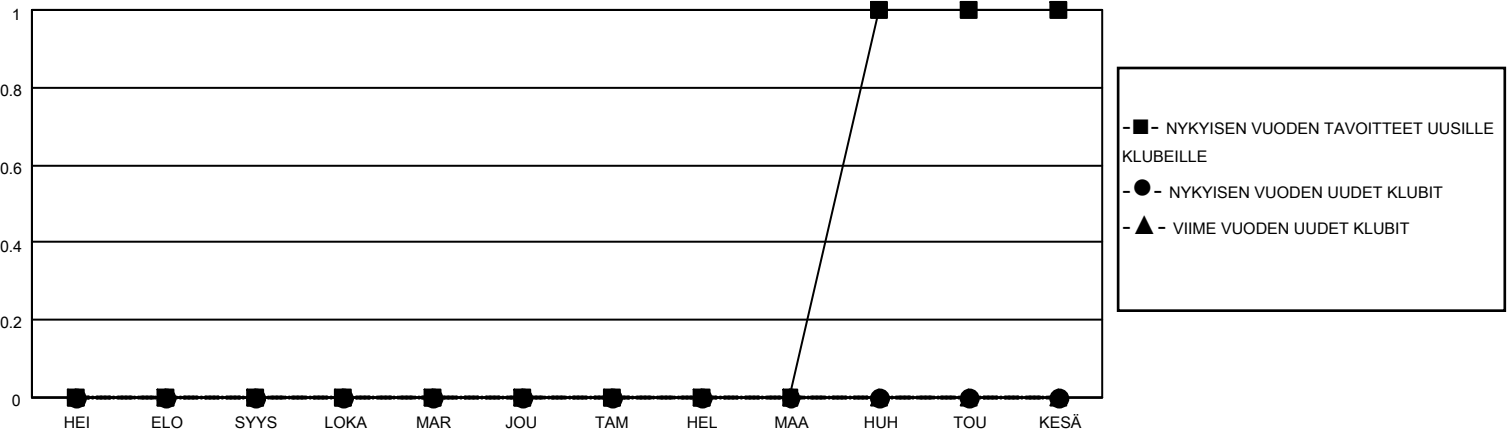

MONTHLY MEMBERSHIP PROGRESS REPORT

District 107 K

Results as of: 3/31/2026

GMT:

SIJAINTI FINLAND

GMT VAALIPIIRI

Klubit				jäsentä			
TULOKSET 2025-2026				TULOKSET 2025-2026			
NELJÄNNES	UUDEN KLUBIN TAVOITE	UUDET KLUBIT	LOPETETUT KLUBIT	NELJÄNNES	JÄSENKASVUN NETTOTAVOITE	TOTEUTUNUT JÄSENKASVU	POISTETUT JÄSENET (mukaan lukien siirrot)
HEI/ELO/SYYS	0	0	0	HEI/ELO/SYYS	20	7	7
LOKA/MAR/JOU	0	0	0	LOKA/MAR/JOU	10	12	15
TAM/HEL/MAA	0	0	0	TAM/HEL/MAA	10	17	19
HUH/TOU/KESÄ	1	0	0	HUH/TOU/KESÄ	20	0	0

TAVOITTEET JA UUDET KLUBIT, KUMULATIIVINEN

TAVOITTEET JA JÄSENET, KUMULATIIVINEN

LAKKAUTETUT KLUBIT: 0

17 CLUBS OF 37 LISÄNNY YHDEN TAI USEAMMAN UUTTA JÄSENTÄ

SUKUPUOLIJAKAUMA

MIES 641 (75.06%)
NAINEN 214 (25.06%)