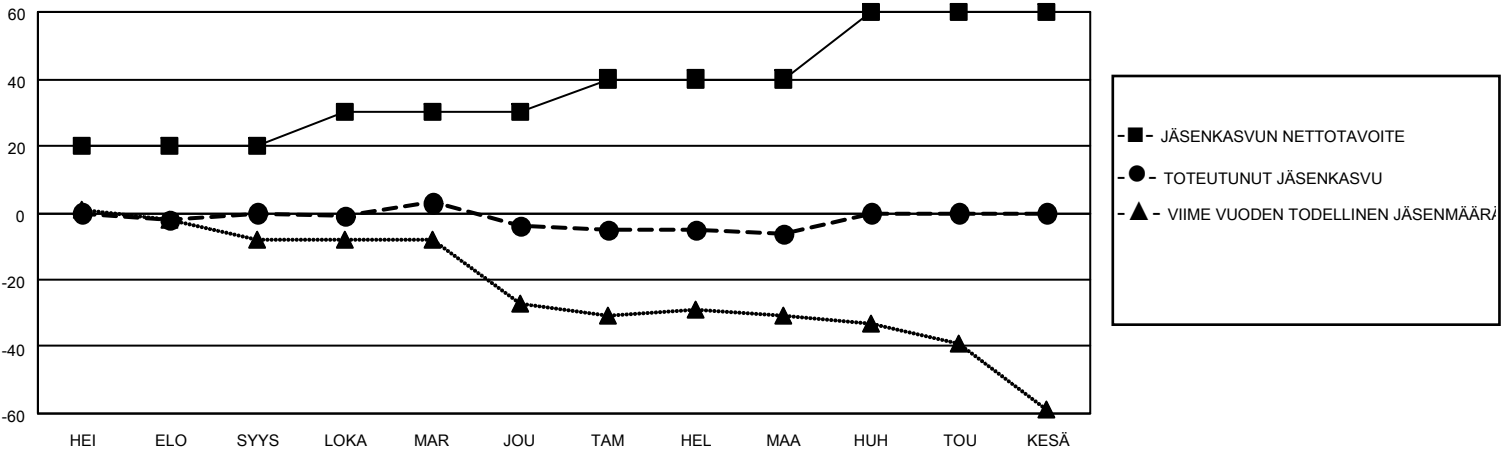

MONTHLY MEMBERSHIP PROGRESS REPORT

District 107 K

Results as of: 3/31/2026

GMT:

SIJAINTI FINLAND

GMT VAALIPIIRI

Klubit				jäsentä			
TULOKSET 2025-2026				TULOKSET 2025-2026			
NELJÄNNES	UUDEN KLUBIN TAVOITE	UUDET KLUBIT	LOPETETUT KLUBIT	NELJÄNNES	JÄSENKASVUN NETTOTAVOITE	TOTEUTUNUT JÄSENKASVU	POISTETUT JÄSENET (mukaan lukien siirrot)
HEI/ELO/SYYS	0	0	0	HEI/ELO/SYYS	20	7	7
LOKA/MAR/JOU	0	0	0	LOKA/MAR/JOU	10	12	15
TAM/HEL/MAA	0	0	0	TAM/HEL/MAA	10	17	19
HUH/TOU/KESÄ	1	0	0	HUH/TOU/KESÄ	20	0	0

TAVOITTEET JA UUDET KLUBIT, KUMULATIIVINEN

TAVOITTEET JA JÄSENET, KUMULATIIVINEN

LAKKAUTETUT KLUBIT: 0

17 CLUBS OF 37 LISÄNNY YHDEN TAI USEAMMAN UUTTA JÄSENTÄ

SUKUPUOLIJAKAUMA

MIES 641 (75.06%)
NAINEN 214 (25.06%)